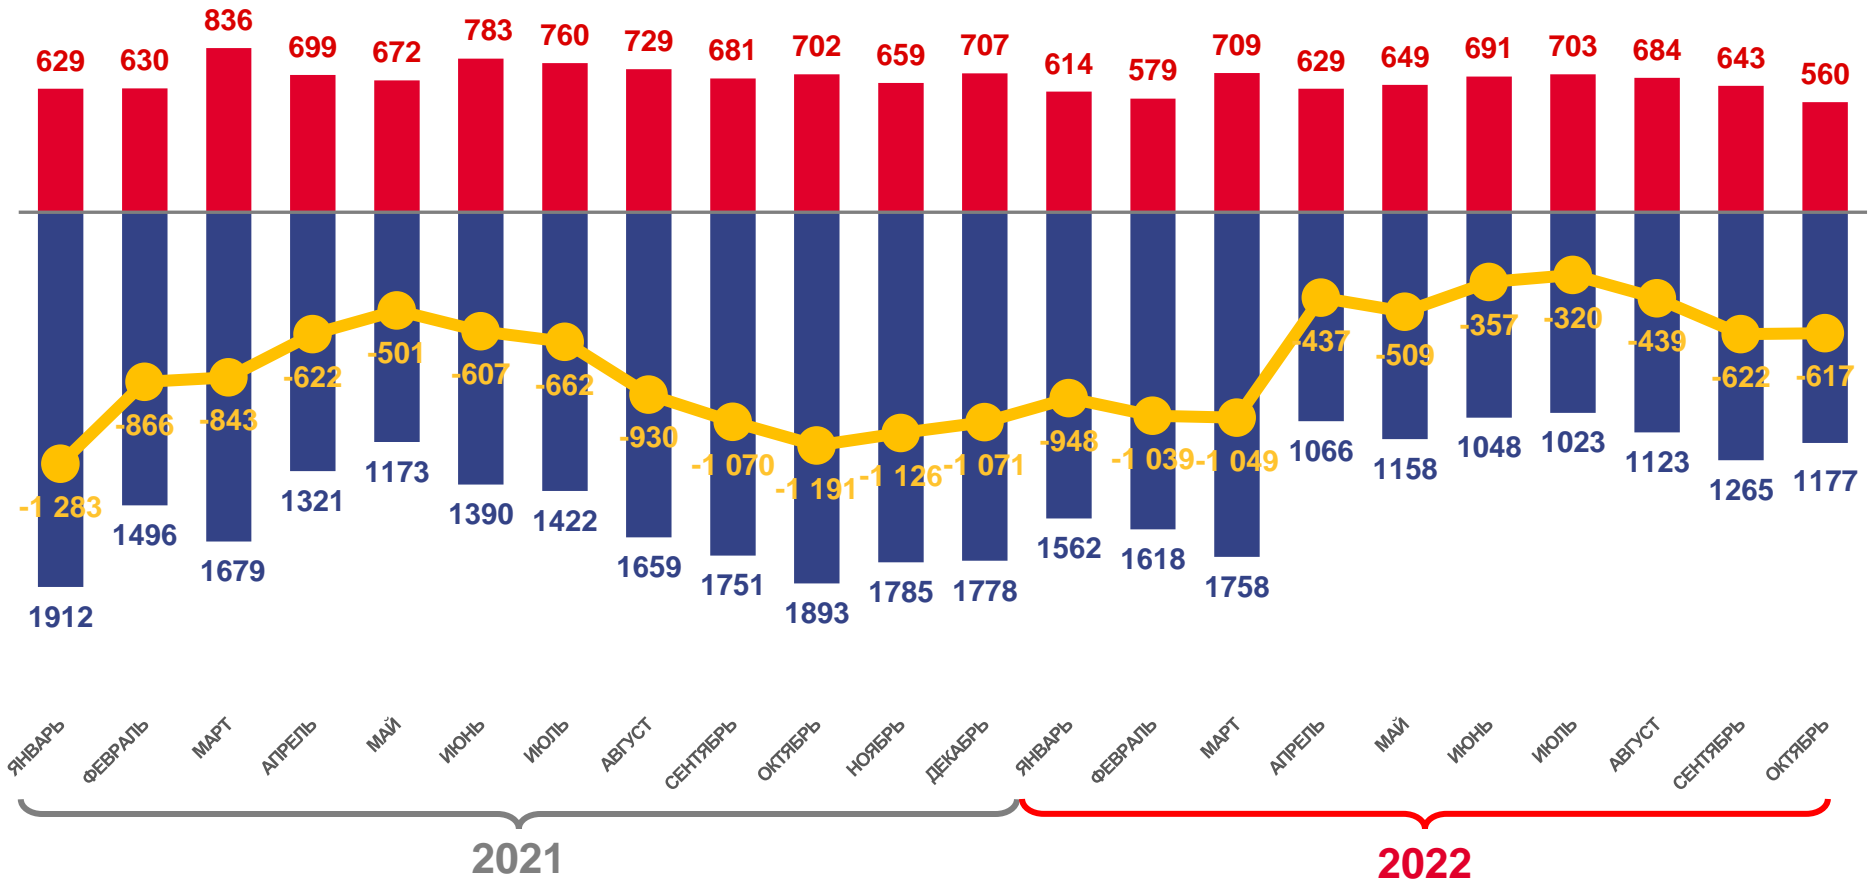

# ЕСТЕСТВЕННОЕ ДВИЖЕНИЕ НАСЕЛЕНИЯ

ЧЕЛОВЕК

Показатели естественного движения населения за январь – октябрь 2022 года

**-6337** человек

Естественная убыль населения

**-7,1‰** в расчете на 1000 человек населения

Коэффициент естественной убыли

■ Число родившихся   
 ■ Число умерших   
 — Естественный прирост