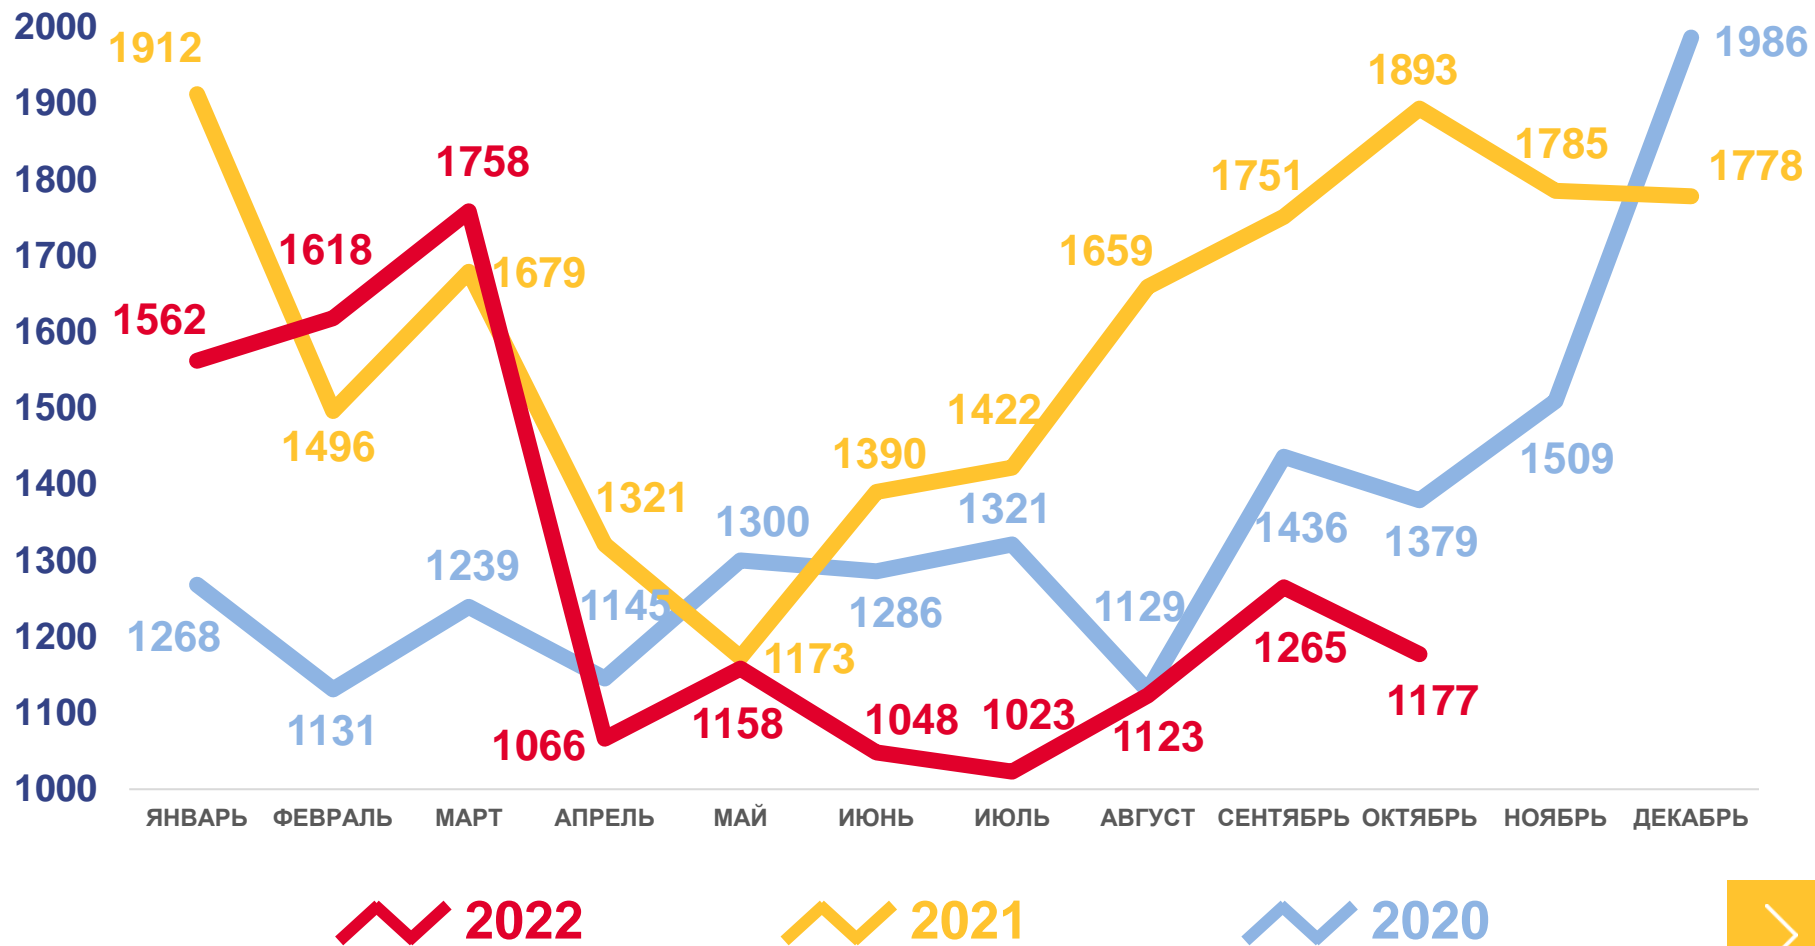

# ЧИСЛО ЗАРЕГИСТРИРОВАННЫХ УМЕРШИХ

ЧЕЛОВЕК

## Смертность

за январь – октябрь 2022 года

**12 798** человек

Число зарегистрированных умерших

**14,4‰** в расчете на 1000 человек населения

Коэффициент смертности

**-17,7%**

Изменение к январю – октябрю 2021 года

# ЧИСЛО ЗАРЕГИСТРИРОВАННЫХ БРАКОВ

ЕДИНИЦ