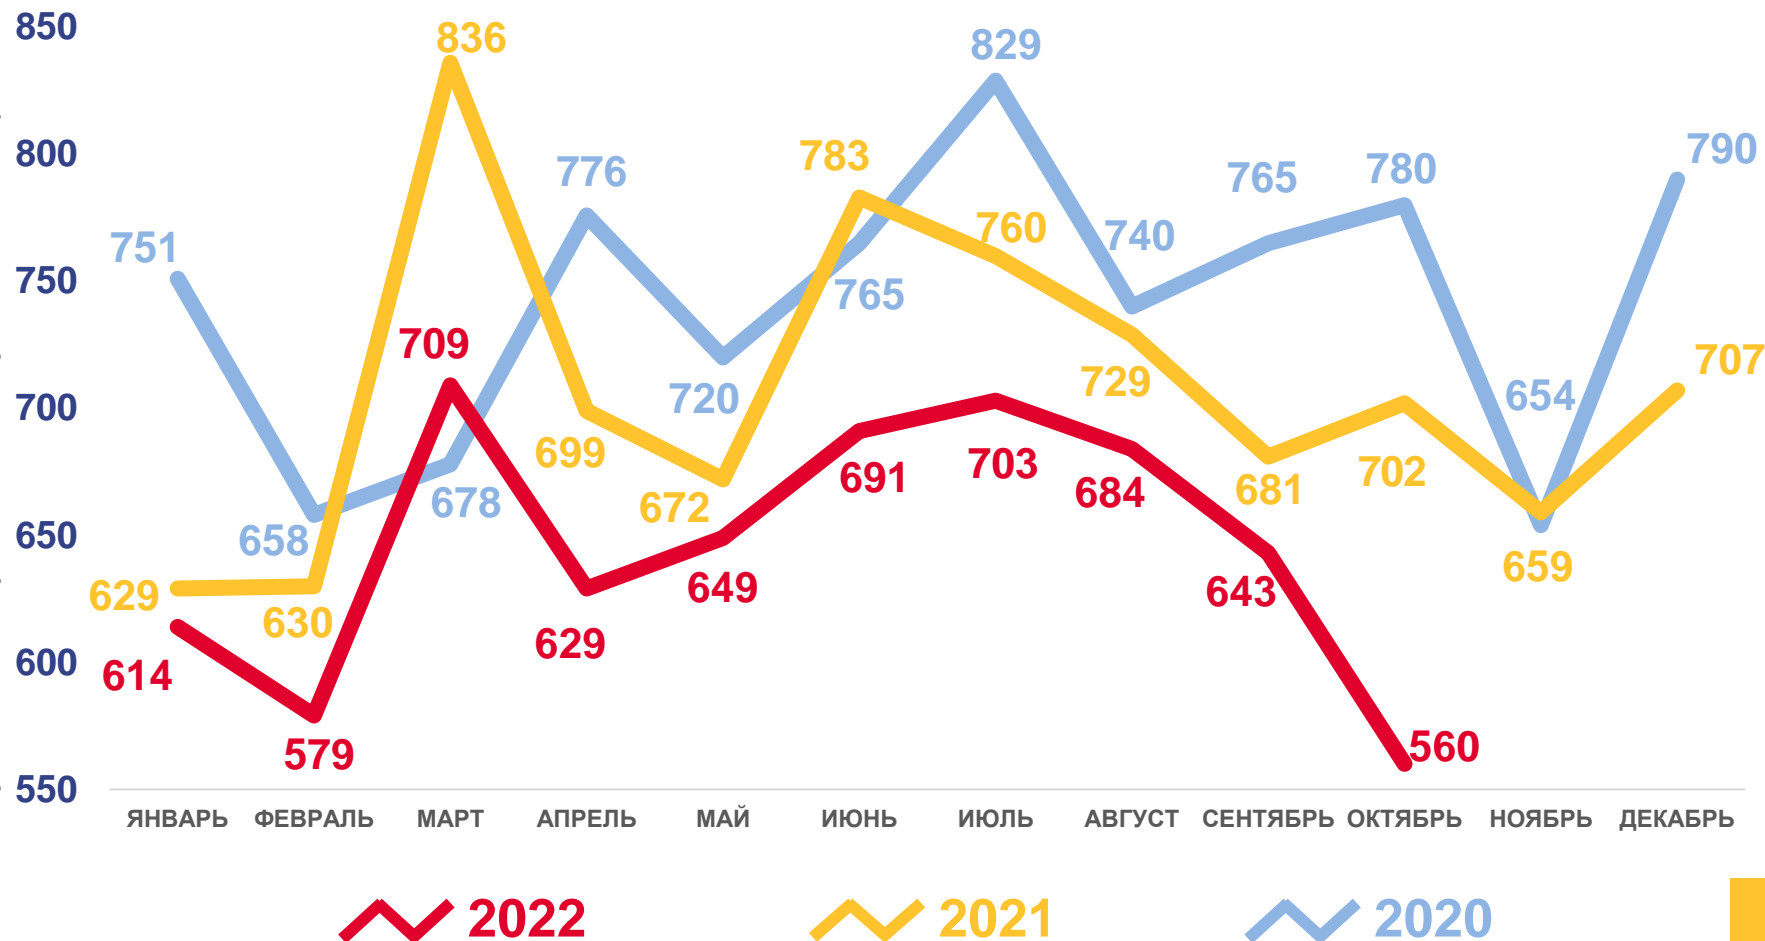

# ЧИСЛО ЗАРЕГИСТРИРОВАННЫХ РОДИВШИХСЯ

ЧЕЛОВЕК

## Рождаемость

за январь – октябрь 2022 года

**6461** человек

Число зарегистрированных родившихся

**7,3%** в расчете на 1000 человек населения

Коэффициент рождаемости

**-7,6%**

Изменение к январю – октябрю 2021 года

# ЧИСЛО ЗАРЕГИСТРИРОВАННЫХ УМЕРШИХ

ЧЕЛОВЕК