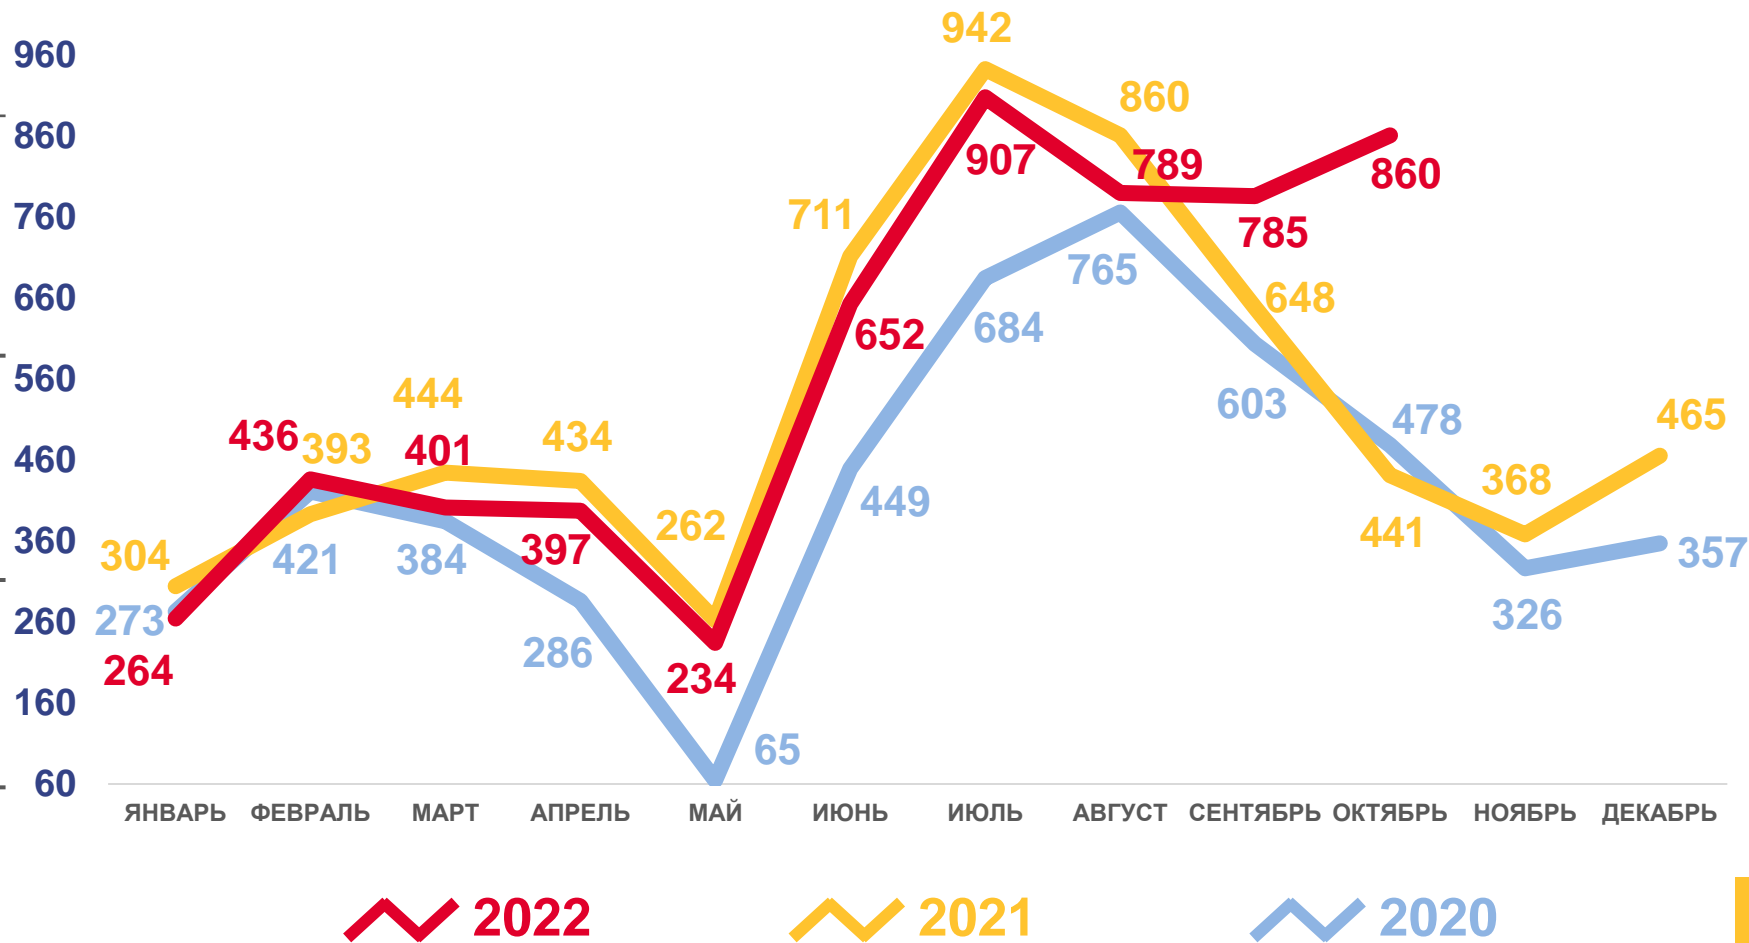

## Смертность

за январь – октябрь 2022 года

**12 798** человек

Число зарегистрированных умерших

**14,4‰** в расчете на 1000 человек населения

Коэффициент смертности

**-17,7%**

Изменение к январю – октябрю 2021 года

# ЧИСЛО ЗАРЕГИСТРИРОВАННЫХ БРАКОВ

ЕДИНИЦ

## Брачность

за январь – октябрь 2022 года

**5725** браков

Число зарегистрированных браков

**6,4%** в расчете на 1000 человек населения

Коэффициент брачности

**4,9%**

Изменение к январю – октябрю 2021 года